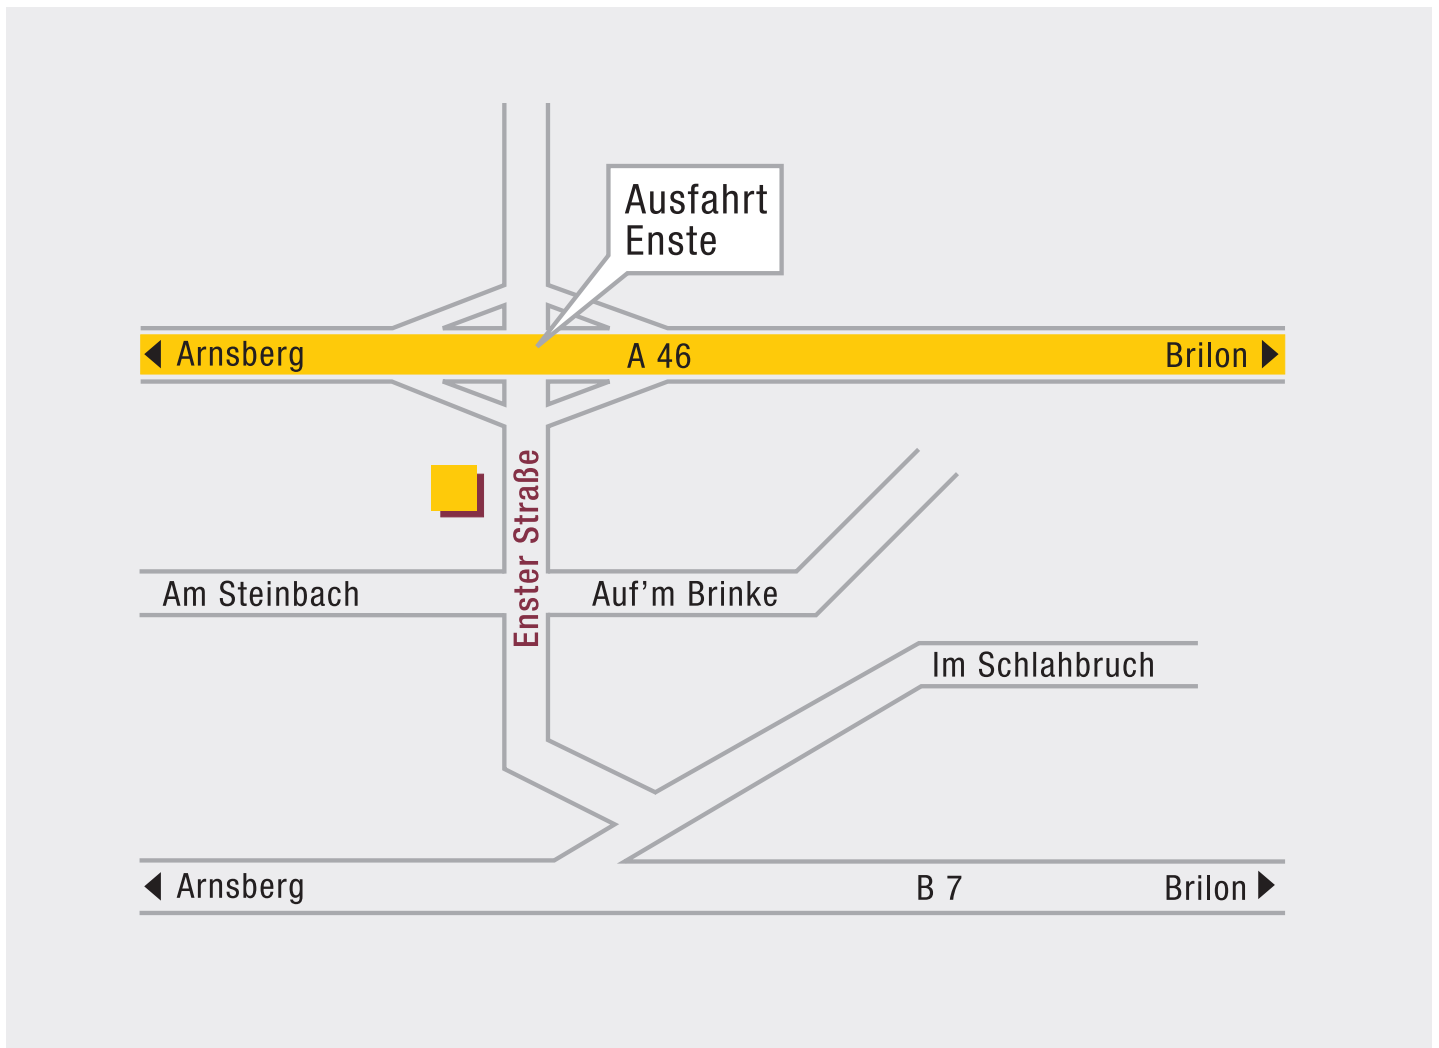

Anfahrtskizze Althoff-Industriebau

Adresse:

Althoff Industrie- und Verwaltungsbau GmbH
Enster Straße 15
59872 Meschede
Tel. 0291/9024-400
Fax 0291/9024-450
info@althoff-industriebau.de